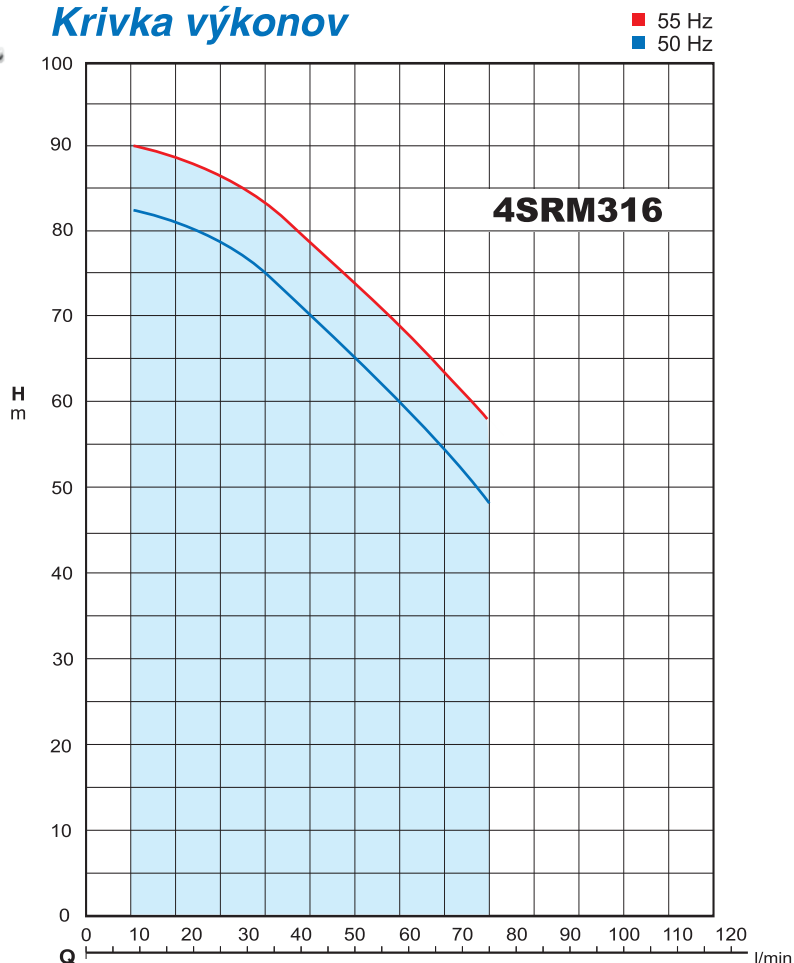

SET 40ME-316

SET ponorného čerpadla
so zabudovaným frekvenčným meničom
a príslušenstvom

NEW!

Označenie

4 SR M 316

Priemer (4", 96 mm) ———— 4
Séria ponorných čerpadiel ———— SR
Jednofázový motor ———— M
Model ———— 316

Pripojenie čerpadla: VNZ G1" 1/4

Elektrické parametre Rozmery a hmotnosť

Typ	Motor		Dimenzie	
	kW	Hp	Dĺžka (mm)	Hmotnosť (kg)
4SRM316	0,75kW	1,0	1350	23

Charakteristika

Ponorné čerpadlo pre 4" vrty je určené na čerpanie čistej kvapaliny bez obsahu tuhých prísad a vlákňitých častíc. Čerpadlo je vybavené vonkajším plášťom a obežnými kolesami z norylu. **Zabudovaný frekvenčný menič v motory čerpadla.** SET obsahuje: Ponorné čerpadlo 4SRM316, Tlakovú nádobu 19L s fixnou membránou, spojovaciú armatúru a manometer.

Krivka výkonov

Výkonové parametre

Typ	Q (l/min) Prietok					
	0	20	30	40	50	60
4SRM316	H (m) Výtlak					
	95	87	85	78	74	68