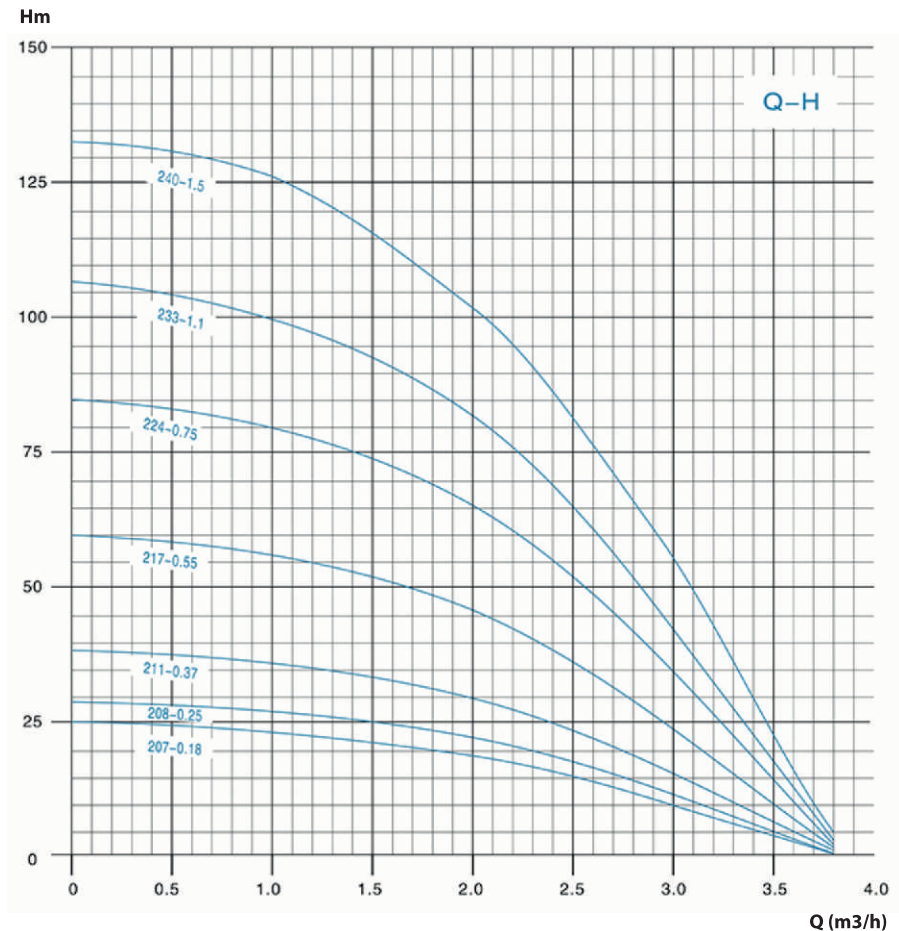

# Ponorné čerpadlá

## 75QJD2 3"

Čerpadlá  
sú dodávané  
**s káblom**  
(viď tabuľka)  
a **kondenzátorovou**  
**skrinkou**

<b>75</b>	<b>QJ</b>	<b>D</b>	<b>2</b>	<b>33</b>	<b>1.1</b>	
						Výkon elektromotora
						Stupne
						Prietok (m <sup>3</sup> /h)
						Jednofázový motor (trojfázový bez D)
						<b>QJ</b> Sériá ponorného čerpadla
						Celkový priemer: <b>75mm (3")</b>

TABUĽKA VÝKONOV			otáčky motora: 2850 ot./min	napätie: 230V	pripojenie - výtlak: G 1" - G 1 1/4"					dĺžka (mm)		
TYP	KÁBEL	VÝKON	Prietok (l/min.)									
			0	8	17	25	30	33	42	50	63	
75QJD217	25m	0,55kW	60	58	56	52	49	46	37	23	3	1054
75QJD224	25m	0,75kW	85	82	79	74	70	65	52	33	3	1316
75QJ224	25m	0,75kW	85	82	79	74	70	65	52	33	3	1316
75QJD233	30m	1,1kW	110	107	101	95	90	85	67	42	4	1604
75QJ233	30m	1,1kW	110	107	101	95	90	85	67	42	4	1604
75QJ240	bez kábla	1,5kW	133	130	126	115	109	103	81	51	5	1943